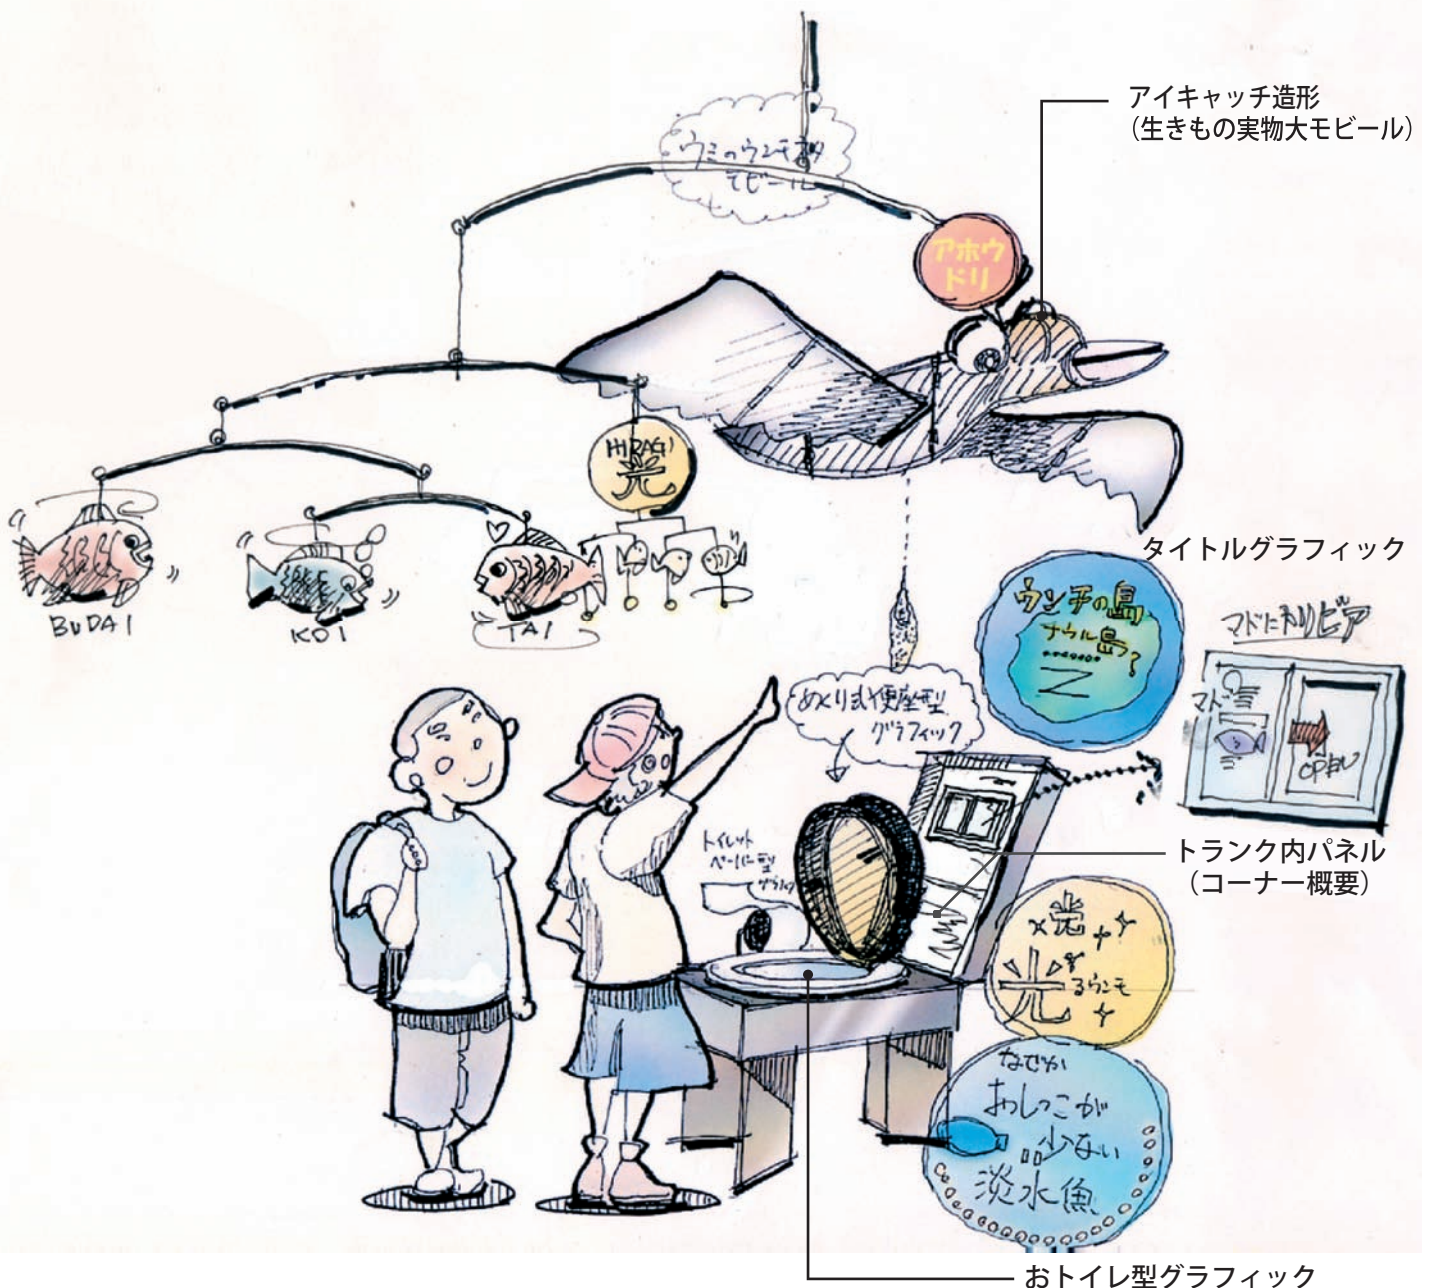

# ウンチでつながった 深い関係を知る 「海のトイレット」

# 01

海に関連した様々なウンチのはなしをトイレ型の展示什器とモバイル型グラフィックにて展開したアイテム。トイレ什器の中の様々なところから海のウンチの秘密を探り出すことができます。

アイキャッチ造形  
(生きもの実物大モバイル)

タイトルグラフィック

トランク内パネル  
(コーナー概要)

おトイレ型グラフィック